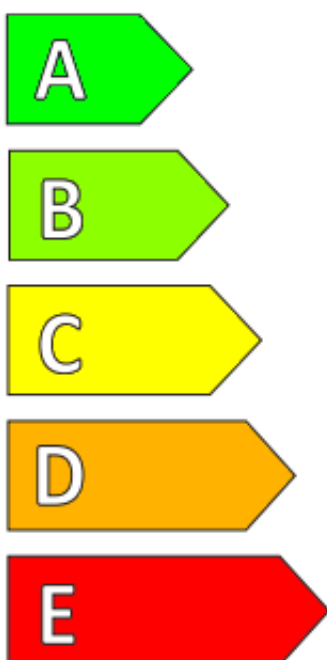

# ENERG ⚡

**BF-Goodrich**

636939

175/65R15 84 T

C1

**D**

**B**

2020/740